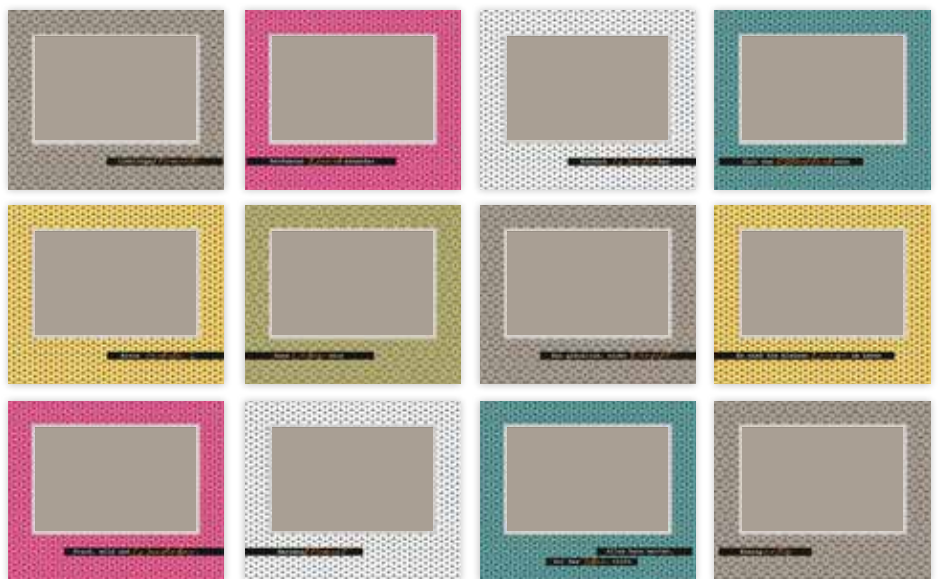

12 unterschiedlich gestaltete Blätter mit deutschem Text.
12 variously designed sheets with german text.

Design	URBAN EDGE
Art.Nr.	46 025

Alben aus diesem Design finden Sie in unserem Alben-Katalog 2025 auf Seite 65.
Albums with this design you can find in our Album Catalogue 2025 on page 65.