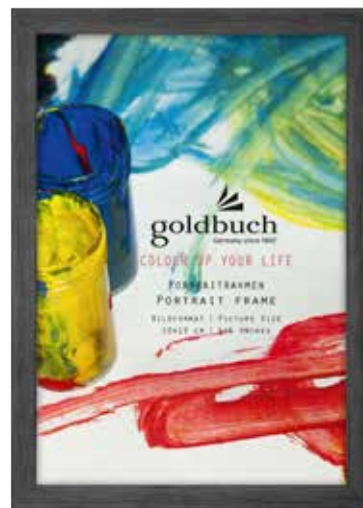

Colour up your life - dark grey

	Design	COLOUR UP YOUR LIFE - LIGHT GREY	COLOUR UP YOUR LIFE - DARK GREY
10 x 15 cm	Art.Nr.	91 0702	91 0802
13 x 18 cm	Art.Nr.	91 0703	91 0803
15 x 15 cm	Art.Nr.	91 0707	91 0807
15 x 20 cm	Art.Nr.	91 0704	91 0804
21 x 30 cm	Art.Nr.	91 0705	91 0805
30 x 40 cm	Art.Nr.	91 0706	91 0806