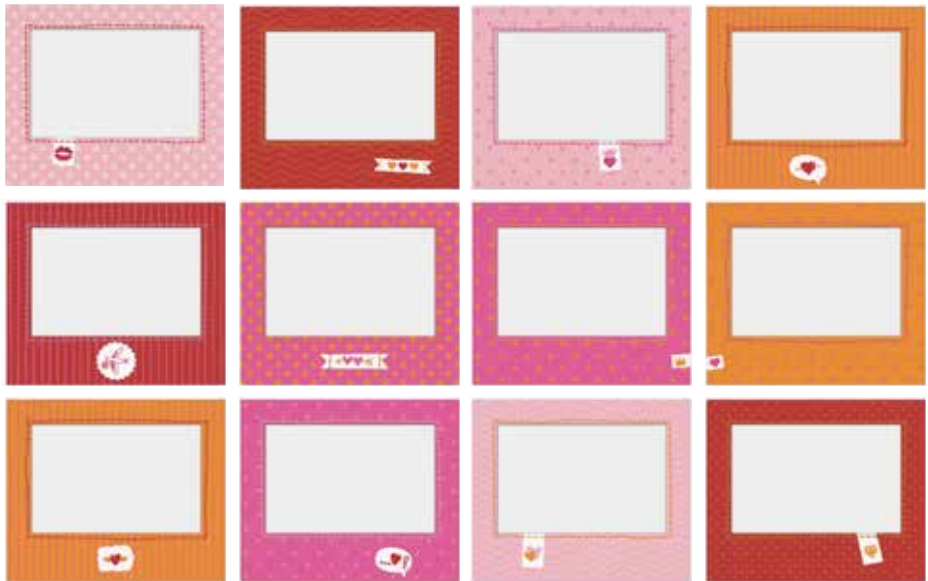

New

Design	WIR <3
Art.Nr.	46 023

**KISS**

Flip-Rahmen im Display | flip frame in display  , VE | PU 6

Bildformat | picture size      Rahmenformat | frame size  
 f. 12 Fotos | photos 10 x 15 cm      18 x 16 x 2 cm

12 Passepartouts für eigene Bilder, unterschiedlich gestaltet, ohne Text.  
 12 passepartouts for own pictures, variously designed without text.

Design	KISS
Art.Nr.	46 017

**OH BABY**

Flip-Rahmen im Display | flip frame in display , VE | PU 6