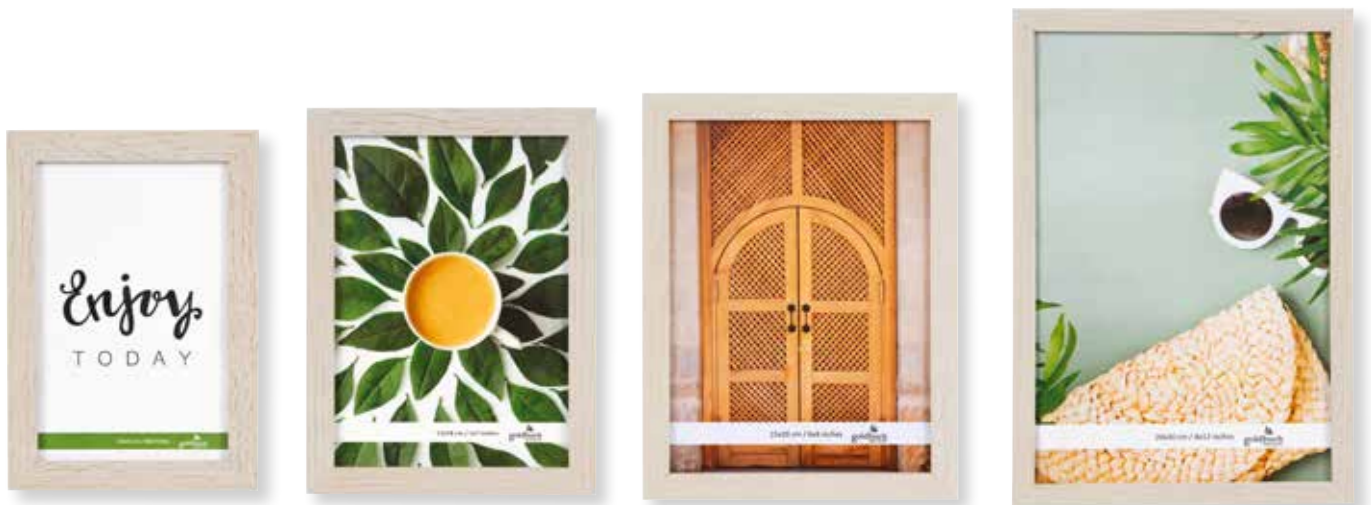

SUMMER

Portraitrahmen aus MDF | portrait frame MDF , VE I PU 6

Bildformat | picture size

10 x 15 cm

13 x 18 cm

15 x 20 cm

20 x 30 cm

Rahmenformat | frame size

12,3 x 17,3 x 1,3 cm

15,3 x 20,3 x 1,3 cm

17,3 x 22 x 1,3 cm

22,3 x 32,3 x 1,3 cm

	Design	SUMMER - BLAU | BLUE	SUMMER TÜRKIS | TURQUOISE	SUMMER NATUR | NATURE
10 x 15 cm	Art.Nr.	92 0432	92 0462	92 0482
13 x 18 cm	Art.Nr.	92 0433	92 0463	92 0483
15 x 20 cm	Art.Nr.	92 0434	92 0464	92 0484
20 x 30 cm	Art.Nr.		92 0465