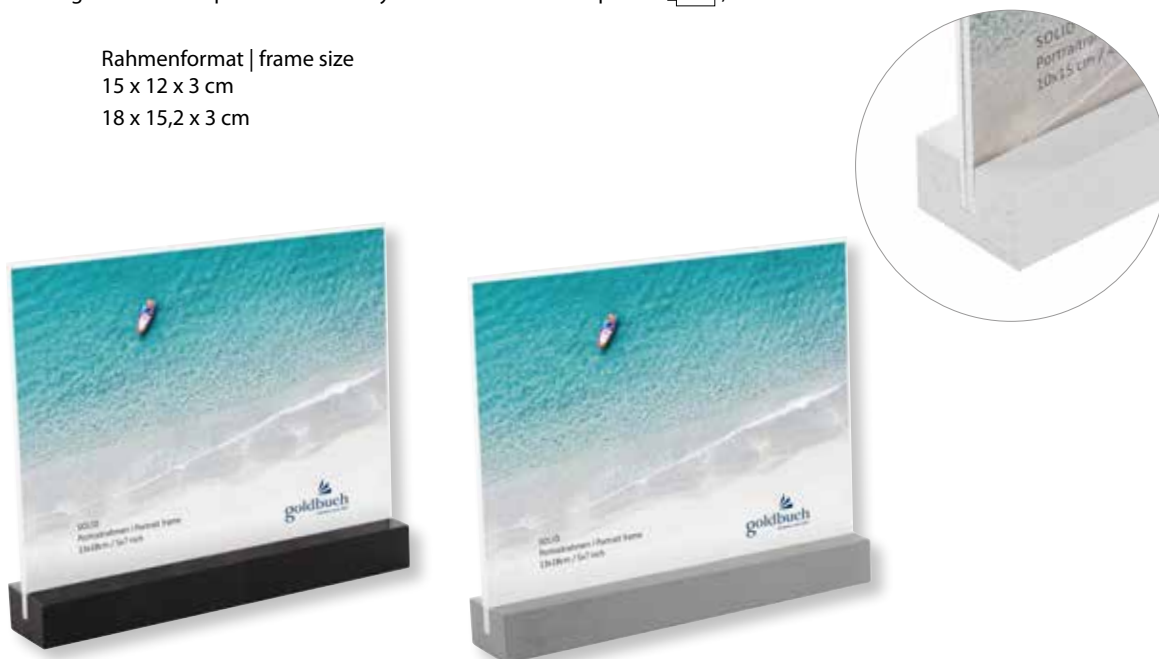

Design	SOLID - GREY	SOLID - BLACK
10 x 15 cm	Art.Nr.	95 0032	95 0052
13 x 18 cm	Art.Nr.	95 0033	95 0053