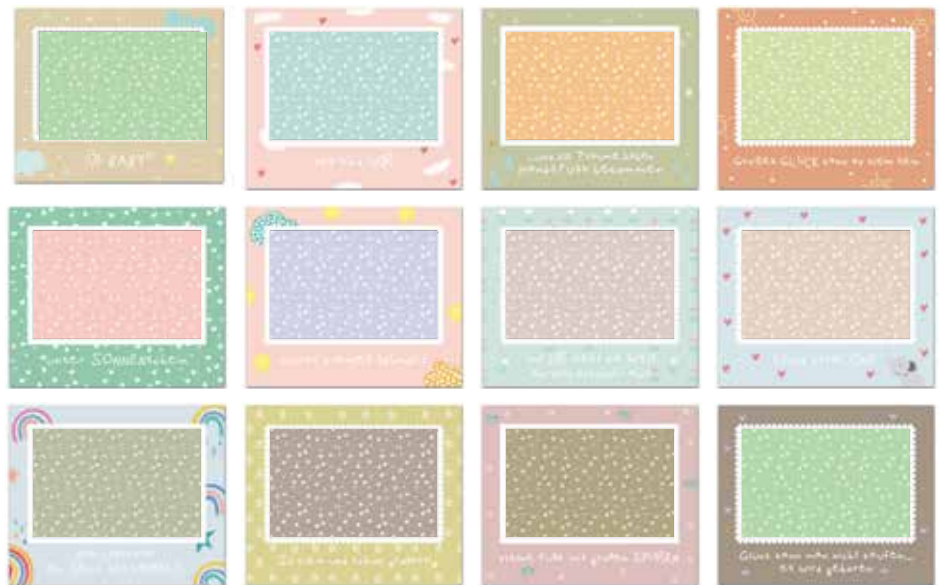

Design	OH BABY
Art.Nr.	46 022

SWEETHEART GRÜN | GREEN

Flip-Rahmen | flip frame , VE | PU 1

Bildformat | picture size   Rahmenformat | frame size
f. 12 Fotos | photos 10 x 15 cm   18 x 16 x 2 cm

12 Passepartouts für eigene Bilder, unterschiedlich gestaltet, mit deutschem Text.
12 passepartouts for own pictures, variously designed with german text.